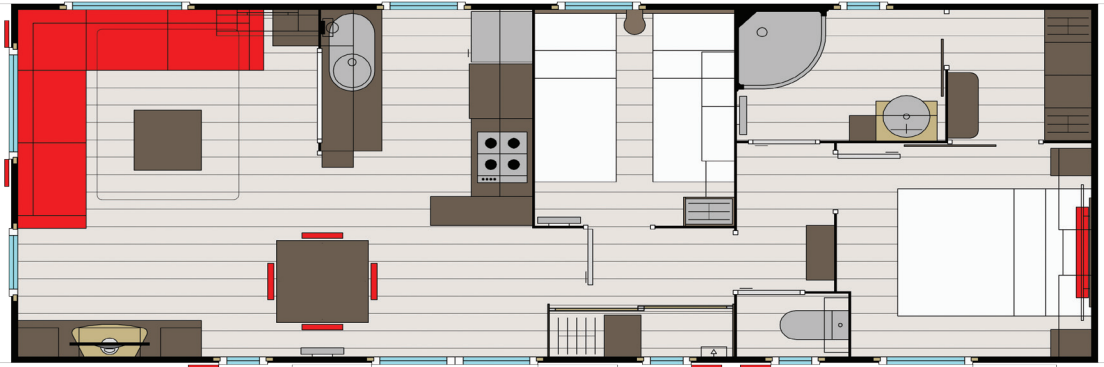

GAMME PRESTIGE

Modèle

ANKARA'

10.95 m²ch