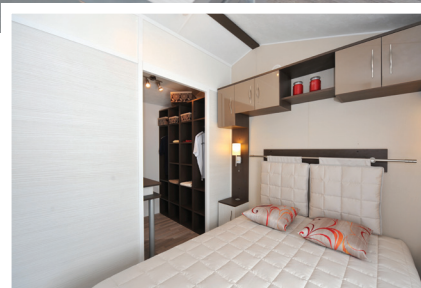

EQUIPEMENTS COMMUNS DE SERIE

► Equipements structurels

- . Châssis IPE haute résistance galvanisé à chaud assemblé mécaniquement
- . Plancher hydrofuge CTBH
- . Bardage vinyl blanc ou noisette (possibilité autres couleurs, bois et canexel en option)
- . Toiture en plaques d'acier galvanisées type fausses tuiles (3 coloris possibles)
- . Structure des murs extérieurs réalisée en bois massif type sapin 1er choix
- . Cloisons périphériques en CP décor 5mm
- . Cloisons intérieures en mélaminé décor 19mm posées sur rail aluminium
- . Ouvertures en PVC blanc équipées de double vitrage isolant 4/16/4
- . Rideaux occultants assortis au décor
- . Eclairage extérieur type hublot
- . Gouttière avant et arrière avec 4 descentes pour eaux de pluie
- . Portes intérieures gravées largeur 63 cm

► Equipements techniques

- . Chauffe-eau à ventouse
- . Convecteur 1000w dans le séjour + 500w dans les chambres
- . Pré-branchement convecteurs dans les autres pièces
- . WC en céramique avec abattant et chasse d'eau double flux
- . SDB équipée tout confort avec plan vasque + VMC
- . Cuisine équipée avec évier inox, plaques de cuisson gaz 4 feux avec piezzo thermocouple, combiné réfrigérateur + congélateur
- . Pré-branchement TV
- . Emplacement avec PC pour mini-four
- . Mitigeurs au niveau de tous les points d'eau

► Equipements intérieurs

- . Ensemble complet de meubles intégrés en panneaux mélaminés décor
- . Banquette avec convertible 2 places tout confort assortie au décor
- . Ensemble literie complet 2 lits de 80 - 1 lit de 140 : sommiers à lattes sur pieds + matelas ressorts très haute qualité (fabrication française)
- . Lingères avec portes dans les chambres enfants
- . Grand miroir dans le séjour
- . Têtes de lits
- . Emplacement TV + Démodulateur
- . Étagère déco de couleur
- . Accroche balais
- . Meuble EDF
- . Table select
- . 4 chaises select
- . Supports patères
- . Rideaux occultants assortis au décor

*gouttières et débords de toit compris