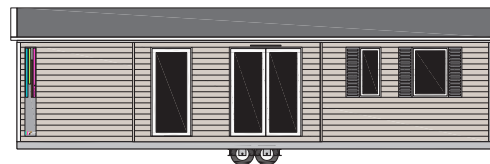

GENOA^{trio}

 Personnes 6/8	 Chambres 3	 Surface intérieure 40 m²	 Longueur Largeur 10,95 m 4,00 m
--	---	--	--

5 ambiances possibles

Vitalité épicée

Élément authentique

Nature lumineuse

Danse aquatique

Effervescence

2 ambiances select

Harmonie Linéaire

Design chic

Un modèle de standing **ULTRA ÉQUIPÉ ET CONVIVAL**

3 chambres et de 2 salles de bain dans un espace ultra compact, voilà la définition de l'espace selon le **GÉNOA trio** !

Ce modèle valorise une distribution des espaces qui permet l'indépendance de chacun. Pour les parents, la suite parentale est équipée d'un mini dressing et d'un accès à une salle de bain spacieuse. A l'opposé du coin parents, 2 chambres enfants sont attenantes à une salle d'eau indépendante.