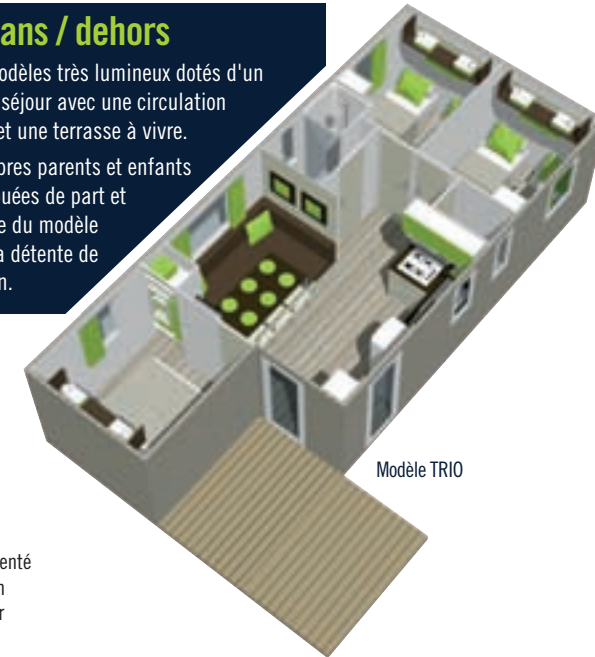

Dedans / dehors

Des modèles très lumineux dotés d'un grand séjour avec une circulation aisée et une terrasse à vivre. Chambres parents et enfants distribuées de part et d'autre du modèle pour la détente de chacun.

Modèle TRIO

Modèle présenté avec l'option réfrigérateur congélateur

Les plans présentés proposent une terrasse à gauche