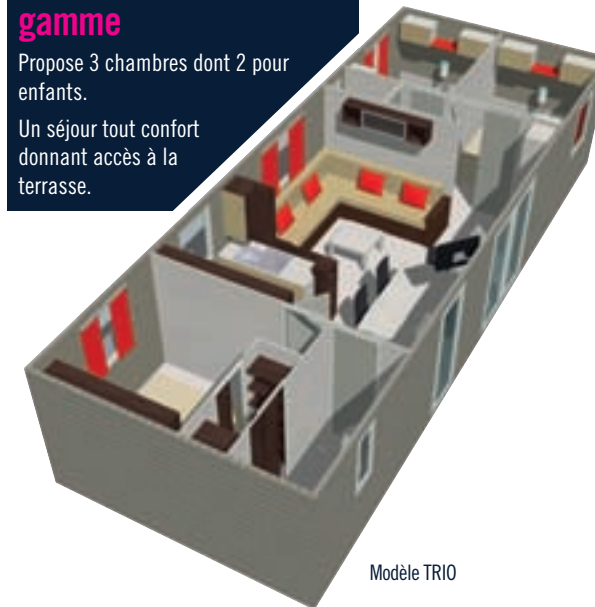

TRIO

Un modèle **haut de gamme**

Propose 3 chambres dont 2 pour enfants.

Un séjour tout confort donnant accès à la terrasse.

Modèle TRIO

Hébergements
Résidentiels

Personnes
6/8

Chambres
3

Surface intérieure
40,00 m²

Longueur
10,95 m
Largeur
4,00 m