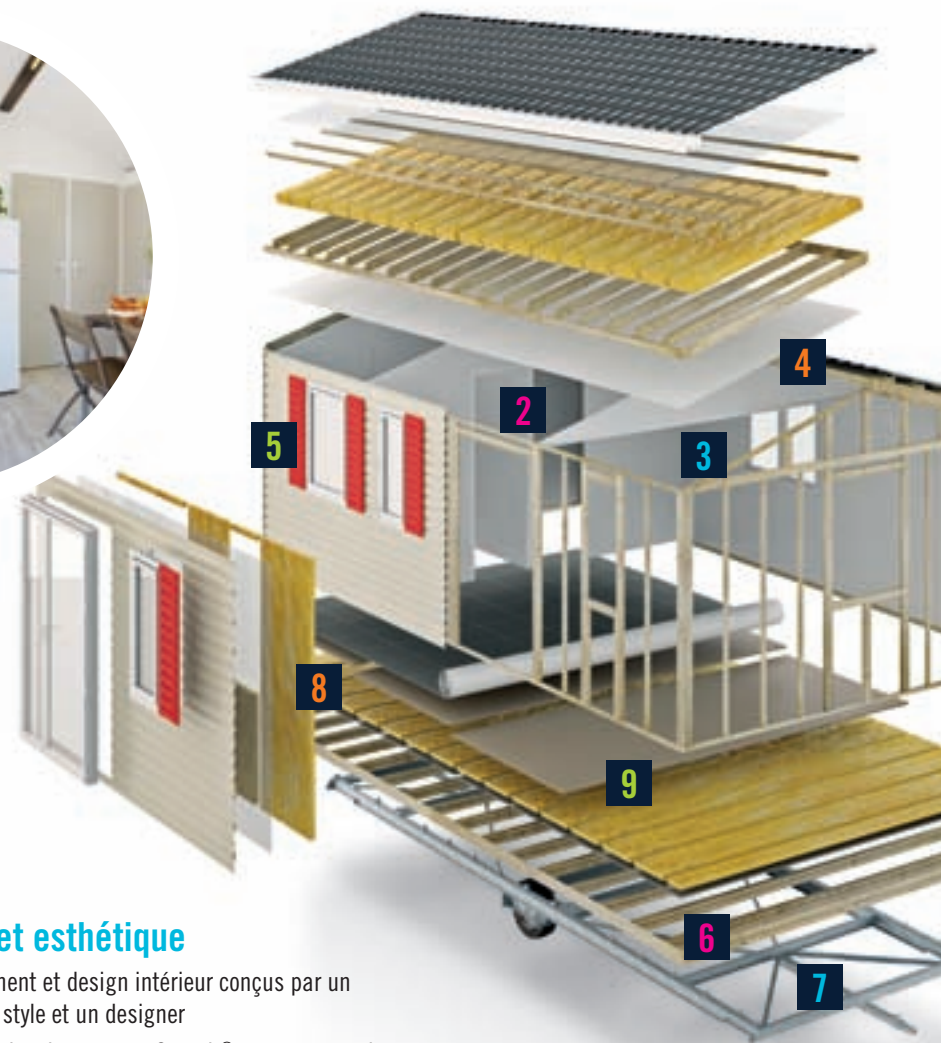

## Habitabilité et ergonomie

- 4 m de large en intérieur
- Toit double pente sur toute la longueur, chambres comprises, pour encore plus d'espace et de hauteur
- Gouttières intégrées à la toiture permettant de gagner en habitabilité : + 25 cm de surface intérieure **1**
- Portes intérieures de 63 cm **2**

## Regardez de plus près :

- 1 Gouttières intégrées à la toiture : + 8 % de surface intérieure
- 2 Portes intérieures de 63 cm
- 3 Cuisine intégrée
- 4 Nouvel éclairage LED
- 5 Double vitrage isolant
- 6 Structure du mobil-home en bois de sapin
- 7 Châssis 100 % acier haute résistance galvanisé à chaud
- 8 Isolation 4 saisons laine de verre de série
- 9 Plancher vissé de 71 mm