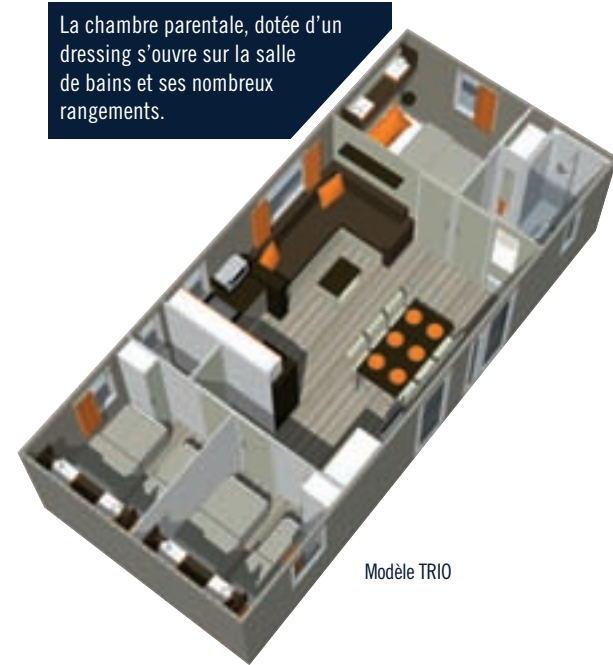

La chambre parentale, dotée d'un dressing s'ouvre sur la salle de bains et ses nombreux rangements.

Modèle TRIO

Modèle TRIO