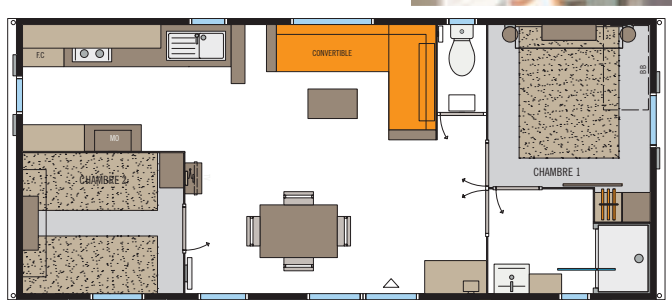

L'ergonomie
grand standing

Des espaces dédiés et spacieux pour ce modèle deux chambres dont une suite parentale avec accès direct à la salle de bains.

Séjour lumineux avec grand canapé en angle et rangement suspendu.

La cuisine fonctionnelle en retrait combine des plans de travail et un retour bar.