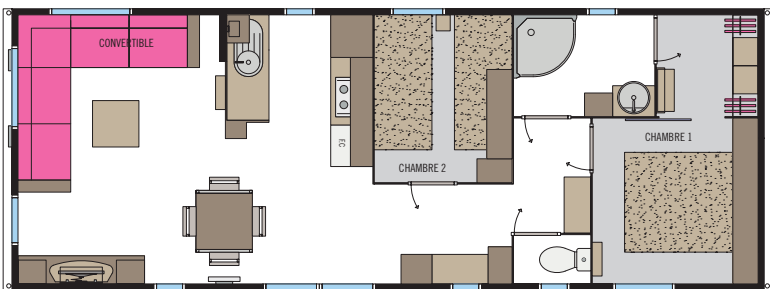

Un modèle conçu pour des vacances inoubliables.

Grand séjour et circulation optimale entre les zones de repos et les espaces de vie.

Pratique, dans la cuisine, le casserolier offre 1 m de large pour le rangement et des tiroirs intérieurs.