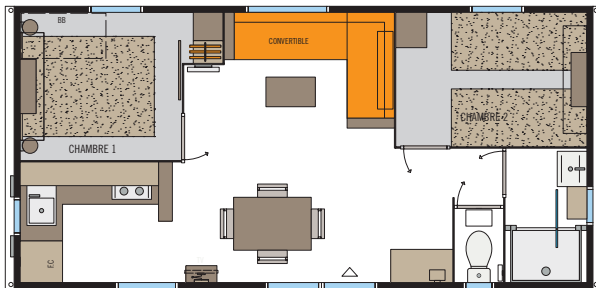

# GENOA

Hébergements  
**Locatif** et  
**Résidentiel**

Personnes  
**4/6**

Chambres  
**2**

Surface intérieure  
**31,70 m<sup>2</sup>**

Longueur  
**8,45 m**

Largeur  
**4,00 m**

**DUO**