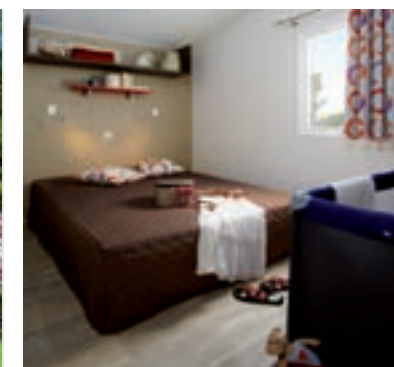

Hébergements
Locatifs

Personnes
4/6

Chambres
2

Surface intérieure
28,10 m²

Longueur
7,55 m
Largeur
4,00 m