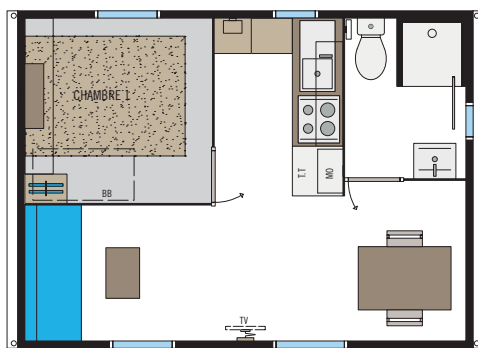

PRIMO

SOLO

Nouveauté
2014

Hébergements
Locatifs

Personnes
2/4

Chambre
1

Surface intérieure
20,70 m²

Longueur
5,65 m

Largeur
4,00 m

Compact, simple et efficace

1 chambre, séjour avec espace repas intégré.

Cuisine en angle équipée de nombreuses étagères et d'un placard sous évier.

Banquette séjour en longueur. Espace nuit modulable permettant l'accueil d'un lit bébé.