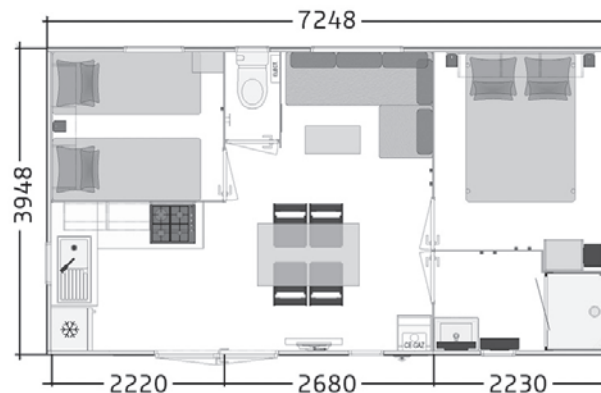

BAHIA 72.2

COLLECTION 2022

4 personnes
6 pers. avec option convertible

7,25 - 4 m

29 m²

NOUVEAU

Configurez les ambiances intérieures et extérieures de votre mobil-home sur notre site web !

+ ÉQUIPEMENTS STRUCTURELS

- Châssis IPE haute résistance galvanisé à chaud assemblé mécaniquement.
- Plancher hydrofuge 71 mm assemblé à la main.
- Bardage vinyle lin/sand résistant aux UV (autres possibilités, nous consulter).
- Toiture double pente en plaques d'acier galvanisées type fausses tuiles (3 coloris possibles, autre nous consulter).
- Toit rampant intérieur sur toute la longueur.
- Structure des murs extérieurs réalisée en bois massif.
- Cloisons périphériques en CP décor 5 mm.
- Portes intérieures grande largeur : 63 cm.
- Ouvertures en PVC bicolore blanc intérieur et plaxé gris 7016 extérieur, équipées de double vitrage isolant 4/16/4.
- Gouttières intégrées avant et arrière avec 4 descentes pour eaux de pluie.
- Revêtement sol vinyle déco haute résistance 0.40 mm et traitement Pureclean NF classe A+.

SÉJOUR

- Ensemble repas avec table 130 cm et chaises KARANTA pliantes.
- Canapé polyvinyle finition similicuir, assorti au décor.
- Étagère déco salon.
- Miroir.
- Table basse salon.
- Colonne technique/placard de rangement.
- Rideaux occultants assortis au décor.