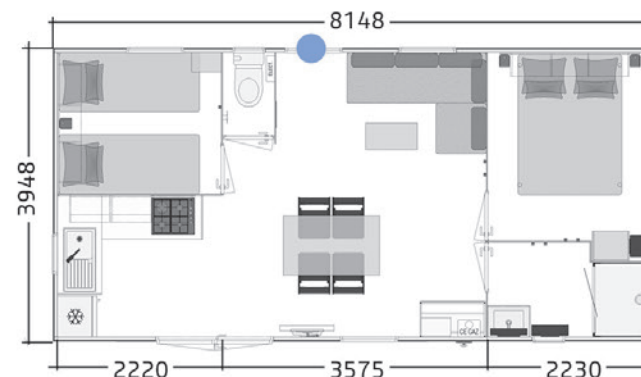

BAHIA 81.2 TR

COLLECTION 2022

4 personnes
6 pers. avec option convertible

8,15 - 4 m

29 m²

NOUVEAU

Configurez les ambiances intérieures et extérieures de votre mobil-home sur notre site web !

● baie fixe en standard, porte en option

SÉJOUR

- Ensemble repas avec table 130 cm et chaises KARANTA pliantes.
- Canapé polyvinyle finition similicuir, assorti au décor.
- Étagère déco salon.
- Miroir.
- Table basse salon.
- Colonne technique/placard de rangement avec emplacement lave-linge.
- Rideaux occultants assortis au décor.

SALLE DE BAINS - WC

- Douche 80 x 100 cm.
- Vasque avec mitigeur.
- Ventilation motorisée.
- Vitrage sablé opaque.
- WC séparé.