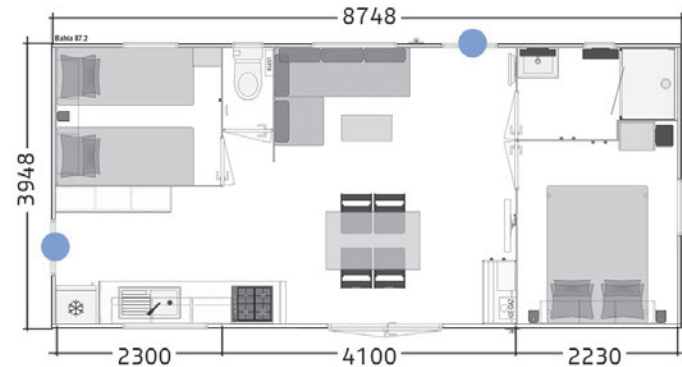

BAHIA 87.2 TR

COLLECTION 2022

4 personnes
6 pers. avec option convertible

8,75 - 4 m

33 m²

NOUVEAU

Configurez les ambiances intérieures et extérieures de votre mobil-home sur notre site web !

● baie fixe en standard, porte en option

+ ÉQUIPEMENTS STRUCTURELS

- Châssis IPE haute résistance galvanisé à chaud assemblé mécaniquement.
- Plancher hydrofuge 71 mm assemblé à la main.
- Bardage vinyle lin/sand résistant aux UV (autres possibilités, nous consulter).
- Toiture double pente en plaques d'acier galvanisées type fausses tuiles (3 coloris possibles, autre nous consulter).
- Toit rampant intérieur sur toute la longueur.
- Structure des murs extérieurs réalisée en bois massif.
- Cloisons périphériques en CP décor 5 mm.
- Portes intérieures grande largeur : 63 cm.
- Ouvertures en PVC bicolore blanc intérieur et plaxé gris 7016 extérieur, équipées de double vitrage isolant 4/16/4.
- Gouttières intégrées avant et arrière avec 4 descentes pour eaux de pluie.
- Revêtement sol vinyle déco haute résistance 0.40 mm et traitement Pureclean NF classe A+.

SÉJOUR

- Ensemble repas avec table 130 cm et chaises KARANTA pliantes.
- Canapé polyvinyle finition similicuir, assorti au décor.
- Étagère déco salon.
- Miroir.
- Table basse salon.
- Colonne technique/placard de rangement avec emplacement lave-linge.
- Rideaux occultants assortis au décor.

SALLE DE BAINS - WC

- Douche 80 x 100 cm.
- Vasque avec mitigeur.
- Ventilation motorisée.
- Vitrage sablé opaque.
- WC séparé.