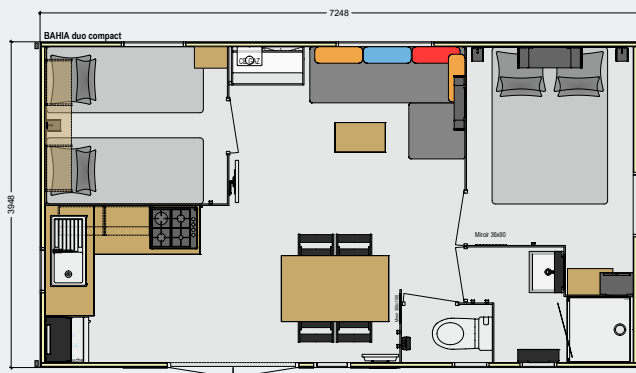

BAHIA DUO COMPACT

PACKS ET ÉQUIPEMENTS OPTIONNELS

PACK CONFORT +

- Chaises CONFORT
- Réfrigérateur/congélateur noir
- Combiné store ou volets roulants sur les fenêtres des chambres
- Miroir dans la chambre des parents
- Portes sur les meubles hauts de la chambre enfants (4 coloris au choix)

PACK MOB'I®

Connect & Full Connect

la domotique accessible à tous

AUTRES OPTIONS

- Couchage d'appoint
- Voilages

+ ÉQUIPEMENTS INTÉRIEURS

CUISINE

- Ensemble complet de meubles intégrés en panneaux mélaminés décor avec amortisseurs de fin de course.
- Cuisine équipée avec casseroles 3 tiroirs, crédence en verre, évier inox 1 cuve, plaque de cuisson gaz 4 feux noire avec piezzo thermocouple, réfrigérateur table top blanc, hotte encastrée.
- Emplacement lave-vaisselle.
- Claustre.

SÉJOUR

- Ensemble repas avec table 130 cm et chaises KARANTA pliantes.
- Canapé polyvinyle assorti au décor.
- Étagère déco salon.
- Miroir.
- Table basse salon.
- Colonne technique (avec emplacement LL).
- Rideaux occultants assortis au décor.

CHAMBRE

- Chambres ergonomiques avec meubles ponts, lingères/dressing, chevets et liseuses.
- Ensemble literie complet avec sommiers à lattes sur pieds + matelas mousse polyuréthane haute résilience OEKO-TEX avec traitement SANITIZED.
- Rideaux occultants assortis au décor.

SALLE DE BAINS - WC

- Douche 80x80 cm.
- Vasque avec mitigeur.
- Extracteur d'air.
- Vitrage sablé opaque.
- WC séparé.

+ ÉQUIPEMENTS STRUCTURELS

- Châssis IPE haute résistance galvanisé à chaud assemblé mécaniquement.
- Plancher hydrofuge 71mm assemblé à la main.
- Bardage bois ou vinyle lin/sand (autres possibilités nous consulter) résistant UV.
- Toiture double pente en plaques d'acier galvanisées type fausses tuiles (3 coloris possibles, autre nous consulter).
- Toit rampant intérieur sur toute la longueur.
- Structure des murs extérieurs réalisée en bois massif
- Cloisons périphériques en CP décor 5 mm.
- Portes intérieures grande largeur : 63 cm.
- Ouvertures affleurantes en PVC bicolore blanc intérieur et plaxé gris 7016 extérieur, équipées de double vitrage isolant 4/16/4.
- Gouttières intégrées avant et arrière avec 4 descentes pour eaux de pluie.
- Revêtement sol vinyle déco haute résistance 0.40mm et traitement Pureclean NF classe A+.

+ ÉQUIPEMENTS TECHNIQUES

- Chauffe-eau électronique.
- Convecteur 1000 W dans le séjour.
- WC en céramique, avec abattant et chasse d'eau double flux.
- SDB équipée tout confort avec vasque et douche + extracteur d'air.
- Mitigeurs au niveau de tous les points d'eau robinetterie design NF certifiée ACS.
- Éclairage intérieur 100% LED basse consommation.
- Éclairage extérieur hublot.
- Bras TV + pré-branchement TV.

NOUVEAU Configurez les ambiances intérieures et extérieures de votre mobil-home sur notre site web !