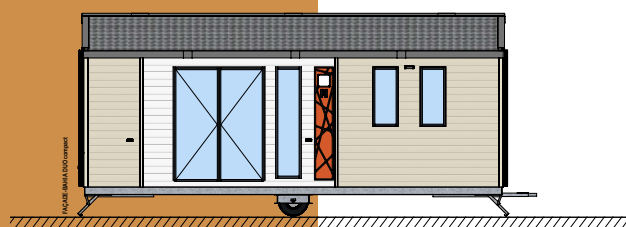

4 personnes
6 pers. avec option convertible

7.25 - 4 m

27 m²

BAHIA DUO COMPACT

UN MODÈLE DE MOBIL-HOME À L'AGENCEMENT
"COMME À LA MAISON" !

- Un mobil-home adapté aux parcelles les plus étroites.
- Un modèle convivial, particulièrement centré sur l'espace cuisine/salle à manger.
- Une cuisine panoramique ouverte sur la terrasse.
- Grand meuble de rangement dans le séjour.

PRÉSENTÉ AVEC OPTION
RÉFRIGÉRATEUR/CONGÉLATEUR

Option
monopente

La convivialité est le maître mot du BAHIA duo compact, un modèle particulièrement centré sur l'espace cuisine/salle à manger.

Ici, la cuisine se fait panoramique, ouverte sur la terrasse. L'espace salle à manger n'est pas en reste et offre une table ultra lumineuse du fait de sa position aux abords de la grande baie fixe. Que ce soit en intérieur comme en extérieur, le moment du repas en BAHIA duo compact est

donc toujours privilégié..

Bien adapté aux parcelles les plus étroites, le BAHIA duo compact offre de très beaux espaces sur une petite surface et présente un niveau d'équipements élevé.

D'un côté du mobil-home, on trouve une chambre parentale spacieuse. De l'autre côté se situe la chambre des enfants. Cette disposition permet repos et intimité pour chacun.