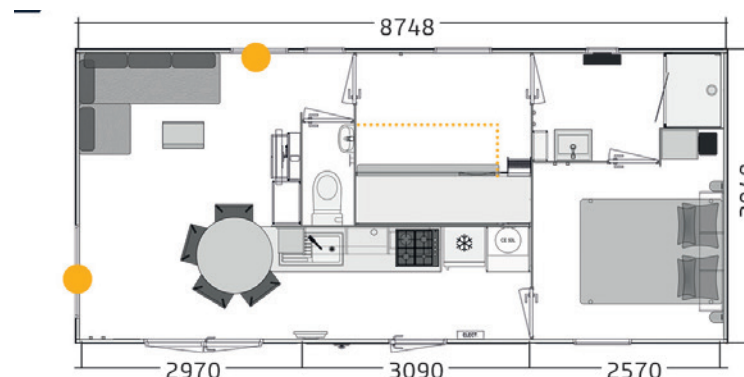

BERGAME 87.2 TR

COLLECTION 2022

4 personnes
6 pers. avec option convertible

8,75 - 4 m

33 m²

NOUVEAU

Configurez les ambiances intérieures et extérieures de votre mobil-home sur notre site web !

-  baie fixe en standard, porte en option
-  lits superposés et/ou lit gigogne

+ ÉQUIPEMENTS STRUCTURELS

- Châssis IPE haute résistance galvanisé à chaud assemblé mécaniquement.
- Plancher hydrofuge 71 mm assemblé à la main.
- Bardage vinyle lin/sand résistant aux UV (autres possibilités, nous consulter).
- Toiture double pente en plaques d'acier galvanisées type fausses tuiles (3 coloris possibles, autre nous consulter).
- Toit rampant intérieur sur toute la longueur.
- Structure des murs extérieurs réalisée en bois massif.
- Cloisons périphériques en CP décor 5 mm.
- Portes intérieures grande largeur : 63 cm.
- Ouvertures en PVC bicolore blanc intérieur et plaxé gris 7016 extérieur, équipées de double vitrage isolant 4/16/4.
- Gouttières intégrées avant et arrière avec 4 descentes pour eaux de pluie.
- Revêtement sol vinyle déco haute résistance 0.40 mm et traitement Pureclean NF classe A+.

SALLE DE BAINS - WC

- Douche 80 x 100 cm.
- Vasque avec mitigeur.
- Ventilation motorisée.
- Vitrage sablé opaque.
- WC séparé.