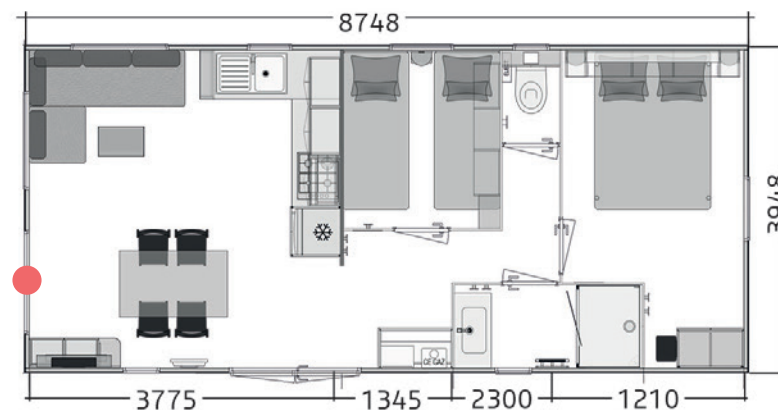

LUGANO 87.2

COLLECTION 2022

4 personnes
6 pers. avec option convertible

8,75 - 4 m

33 m²

NOUVEAU

Configurez les ambiances intérieures et extérieures de votre mobil-home sur notre site web !

● Baie fixe en standard, porte tierce en option

+ ÉQUIPEMENTS STRUCTURELS

- Châssis IPE haute résistance galvanisé à chaud assemblé mécaniquement.
- Plancher hydrofuge 71 mm assemblé à la main.
- Bardage vinyle lin/sand résistant aux UV (autres possibilités, nous consulter).
- Toiture double pente en plaques d'acier galvanisées type fausses tuiles (3 coloris possibles, autre nous consulter).
- Toit rampant intérieur sur toute la longueur.
- Structure des murs extérieurs réalisée en bois massif.
- Cloisons périphériques en CP décor 5 mm.
- Portes intérieures grande largeur : 63 cm.
- Ouvertures en PVC bicolore blanc intérieur et plaxé gris 7016 extérieur, équipées de double vitrage isolant 4/16/4.
- Gouttières intégrées avant et arrière avec 4 descentes pour eaux de pluie.
- Revêtement sol vinyle déco haute résistance 0.40 mm et traitement Pureclean NF classe A+.

SÉJOUR

- Ensemble repas avec table 130 cm et chaises pliantes KARANTA.
- Canapé en tissu polyester aspect velours côtelé.
- Miroir.
- Table basse salon.
- Colonne technique / placard de rangement avec emplacement lave-linge.
- Rideaux occultants assortis au décor.

SALLE DE BAINS - WC

- Douche 80 x 100 cm.
- Vasque avec mitigeur.
- Ventilation mécanique contrôlée.
- Vitrage sablé opaque.
- WC séparé suspendu.