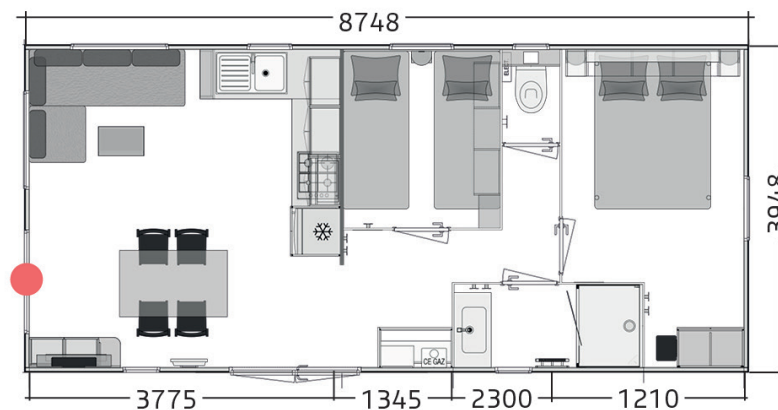

LUGANO 87.2

COLLECTION RÉSIDENTIELLE 2022

4 personnes
6 pers. avec option convertible

8,75 - 4 m

33 m²

NOUVEAU

Configurez les ambiances intérieures et extérieures de votre mobil-home sur notre site web !

● Baie fixe en standard, porte tierce en option

+ ÉQUIPEMENTS STRUCTURELS

- Châssis IPE haute résistance galvanisé à chaud assemblé mécaniquement.
- Plancher hydrofuge 71 mm assemblé à la main.
- Bardage vinyle lin/sand résistant aux UV (autres possibilités, nous consulter).
- Toiture double pente en plaques d'acier galvanisées type fausses tuiles (3 coloris possibles, autre nous consulter).
- Toit rampant intérieur sur toute la longueur.
- Structure des murs extérieurs réalisée en bois massif.
- Cloisons périphériques en CP décor 5 mm.
- Portes intérieures grande largeur : 63 cm.
- Ouvertures en PVC bicolore blanc intérieur et plaxé gris 7016 extérieur, équipées de double vitrage isolant 4/16/4.
- Gouttières intégrées avant et arrière avec 4 descentes pour eaux de pluie.
- Revêtement sol vinyle déco haute résistance 0.40 mm et traitement Pureclean NF classe A+.

SÉJOUR

- Ensemble repas avec table 130 cm et chaises CONFORT.
- Canapé polyvinyle finition similicuir, assorti au décor.
- Miroir.
- Table basse salon.
- Colonne technique / placard de rangement avec emplacement lave-linge.
- Voilages fenêtres et rideaux occultants assortis au décor.

SALLE DE BAINS - WC

- Douche 80 x 100 cm.
- Vasque avec mitigeur.
- Ventilation mécanique contrôlée.
- Vitrage sablé opaque.
- WC séparé suspendu.
- Sèche-serviette.