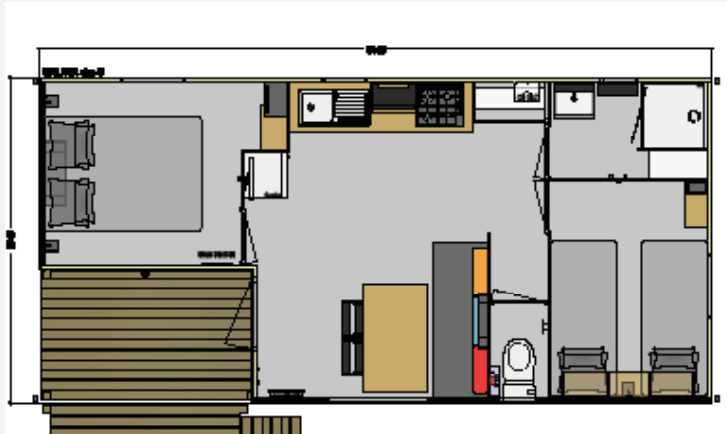

MALAGA DUO

+ ÉQUIPEMENTS INTÉRIEURS

CUISINE

- Ensemble complet de meubles intégrés en panneaux mélaminés décor avec amortisseurs de fin de course.
- Cuisine équipée avec casserolier 3 tiroirs, crédence en verre, évier inox 1 cuve, plaque de cuisson gaz 4 feux noire avec piezzo thermocouple, réfrigérateur table top blanc, hotte encastrée.
- Emplacement lave-vaisselle.

SÉJOUR

- Ensemble repas avec table 130 cm et chaises KARANTA pliantes.
- Canapé polyvinyle assorti au décor.
- Étagère déco salon.
- Miroir.
- Colonne technique.
- Rideaux occultants assortis au décor.

CHAMBRE

- Chambres ergonomiques avec meubles ponts, lingères/dressing, chevets et liseuses.
- Ensemble literie complet avec sommiers à lattes sur pieds + matelas mousse polyuréthane haute résilience OEKO-TEX avec traitement SANITIZED.
- Rideaux occultants assortis au décor.

SALLE DE BAINS - WC

- Douche 80x80 cm.
- Vasque avec mitigeur.
- Extracteur d'air.
- Vitrage sablé opaque.
- WC séparé.

+ ÉQUIPEMENTS STRUCTURELS

- Châssis IPE haute résistance galvanisé à chaud assemblé mécaniquement.
- Plancher hydrofuge 71mm assemblé à la main.
- Bardage bois ou vinyle lin/sand (autres possibilités nous consulter) résistant UV.
- Toiture double pente en plaques d'acier galvanisées type fausses tuiles (3 coloris possibles, autre nous consulter).
- Toit rampant intérieur sur toute la longueur.
- Structure des murs extérieurs réalisée en bois massif.
- Cloisons périphériques en CP décor 5 mm.
- Portes intérieures grande largeur : 63 cm.
- Ouvertures affleurantes en PVC bicolore blanc intérieur et plaxé gris 7016 extérieur, équipées de double vitrage isolant 4/16/4.
- Gouttières intégrées avant et arrière avec 4 descentes pour eaux de pluie.
- Revêtement sol vinyle déco haute résistance 0.40mm et traitement Pureclean NF classe A+.

+ ÉQUIPEMENTS TECHNIQUES

- Chauffe-eau électronique.
- Convecteur 1000 W dans le séjour.
- WC en céramique, avec abattant et chasse d'eau double flux.
- SDB équipée tout confort avec vasque et douche + extracteur d'air.
- Mitigeurs au niveau de tous les points d'eau robinetterie design NF certifiée ACS.
- Éclairage intérieur 100% LED basse consommation.
- Éclairage extérieur hublot.
- Bras TV + pré-branchement TV.

PACKS ET ÉQUIPEMENTS OPTIONNELS

PACK CONFORT +

- Chaises CONFORT
- Réfrigérateur/congélateur noir
- Combiné store ou volets roulants sur les fenêtres des chambres
- Miroir dans la chambre des parents
- Portes sur les meubles hauts de la chambre enfants (4 coloris au choix)

AUTRES OPTIONS

- Couchage d'appoint
- Voilages

PACK MOB'I®

Connect & Full Connect

la domotique accessible à tous

NOUVEAU Configurez les ambiances intérieures et extérieures de votre mobil-home sur notre site web !