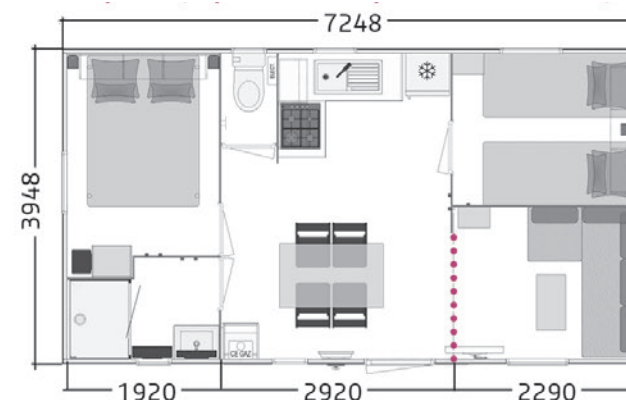

MODULO 72.2

COLLECTION 2022

4 personnes
6 pers. avec option convertible

7,25 - 4 m

27 m²

NOUVEAU

Configurez les ambiances intérieures et extérieures de votre mobil-home sur notre site web !

..... rideau de séparation

+ ÉQUIPEMENTS STRUCTURELS

- Châssis IPE haute résistance galvanisé à chaud assemblé mécaniquement.
- Plancher hydrofuge 71 mm assemblé à la main.
- Bardage vinyle lin/sand résistant aux UV (autres possibilités nous consulter).
- Toiture double pente en plaques d'acier galvanisées type fausses tuiles (3 coloris possibles, autre nous consulter).
- Toit rampant intérieur sur toute la longueur.
- Structure des murs extérieurs réalisée en bois massif.
- Cloisons périphériques en CP décor 5 mm.
- Portes intérieures grande largeur : 63 cm.
- Ouvertures en PVC bicolore blanc intérieur et plaxé gris 7016 extérieur, équipées de double vitrage isolant 4/16/4.
- Gouttières intégrées avant et arrière avec 4 descentes pour eaux de pluie.
- Revêtement sol vinyle déco haute résistance 0.40 mm et traitement Pureclean NF classe A+.

SÉJOUR

- Ensemble repas avec table 130 cm et chaises KARANTA pliantes.
- Canapé polyvinyle finition similicuir, assorti au décor.
- Étagère déco salon.
- Miroir.
- Table basse salon.
- Colonne technique/placard de rangement.
- Rideaux occultants assortis au décor.
- Rideau de séparation séjour.

SALLE DE BAINS - WC

- Douche 80 x 100 cm.
- Vasque avec mitigeur.
- Ventilation motorisée.
- Vitrage sablé opaque.
- WC séparé.