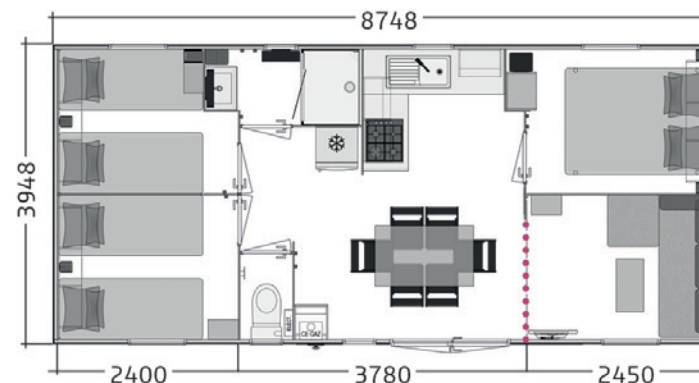

MODULO 87.3

COLLECTION 2022

6 personnes
8 pers. avec option convertible

8,75 - 4 m

33 m²

NOUVEAU

Configurez les ambiances intérieures et extérieures de votre mobil-home sur notre site web !

..... rideau de séparation

+ ÉQUIPEMENTS STRUCTURELS

- Châssis IPE haute résistance galvanisé à chaud assemblé mécaniquement.
- Plancher hydrofuge 71 mm assemblé à la main.
- Bardage vinyle lin/sand résistant aux UV (autres possibilités, nous consulter).
- Toiture double pente en plaques d'acier galvanisées type fausses tuiles (3 coloris possibles, autre nous consulter).
- Toit rampant intérieur sur toute la longueur.
- Structure des murs extérieurs réalisée en bois massif.
- Cloisons périphériques en CP décor 5 mm.
- Portes intérieures grande largeur : 63 cm.
- Ouvertures en PVC bicolore blanc intérieur et plaxé gris 7016 extérieur, équipées de double vitrage isolant 4/16/4.
- Gouttières intégrées avant et arrière avec 4 descentes pour eaux de pluie.
- Revêtement sol vinyle déco haute résistance 0.40 mm et traitement Pureclean NF classe A+.

+ ÉQUIPEMENTS TECHNIQUES

- Chauffe-eau type hydropower à démarrage automatique.
- Convecteur 1000 W dans le séjour.
- WC en céramique, avec abattant et chasse d'eau double flux.
- SDB équipée tout confort avec vasque et douche + ventilation motorisée.
- Mitigeurs au niveau de tous les points d'eau robinetterie design NF certifiée ACS.
- Éclairage intérieur 100% LEDs basse consommation.
- Éclairage extérieur LEDs.
- Bras TV + pré-branchement TV.

+ ÉQUIPEMENTS INTÉRIEURS

CUISINE

- Ensemble complet de meubles intégrés en panneaux mélaminés décor avec amortisseurs de fin de course.
- Cuisine équipée avec casseroles 3 tiroirs, crédence en verre, évier inox 1 cuve, plaque de cuisson gaz 4 feux noire avec piezzo thermocouple, réfrigérateur congélateur silver, hotte encastrée.
- Emplacement lave-vaisselle.

SÉJOUR

- Ensemble repas avec table 130 cm et chaises KARANTA pliantes.
- Canapé polyvinyle finition similicuir, assorti au décor.
- Étagère déco salon.
- Miroir.
- Table basse salon.
- Colonne technique/placard de rangement.
- Rideaux occultants assortis au décor.
- Rideau de séparation entre salle à manger et séjour.

CHAMBRES

- Chambres ergonomiques avec meubles ponts, lingères/dressing, chevets et liseuses.
- Ensemble literie complet avec sommiers à lattes sur pieds + matelas mousse polyuréthane haute résilience OEKO-TEX avec traitement SANITIZED.
- Rideaux occultants assortis au décor.

SALLE DE BAINS - WC

- Douche 80 x 100 cm.
- Vasque avec mitigeur.
- Ventilation motorisée.
- Vitrage sablé opaque.
- WC séparé.