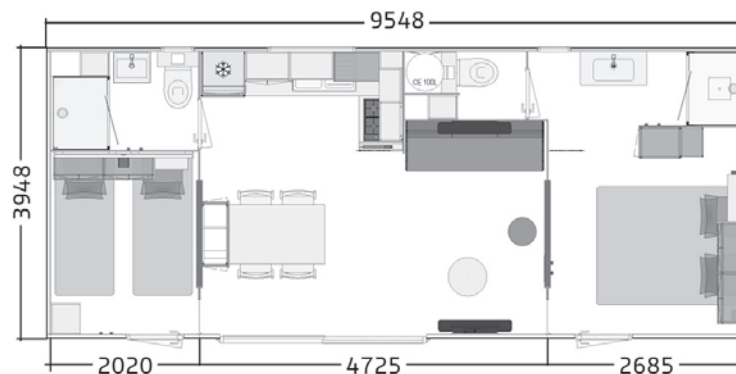

OTELLO 95.2S

COLLECTION 2022

4 personnes
6 pers. avec option convertible

9,65 - 4 m

36 m²

NOUVEAU

Configurez les ambiances intérieures et extérieures de votre mobil-home sur notre site web !

+ ÉQUIPEMENTS STRUCTURELS

SÉJOUR

- Ensemble repas avec table et chaises standing.
- Canapé PREMIUM finition tissu.
- Miroir grande hauteur.
- Table basse salon.
- Colonne de rangement toute hauteur en mode 'push'.
- Rideau occultant assorti au décor.
- 1 pouf.

SALLE DE BAINS - WC

- 2 douches 80 x 100 cm.
- Vasques avec mitigeurs.
- Ventilation motorisée.
- Vitrage sablé opaque.
- WC suspendus.
- Colonne de rangement.