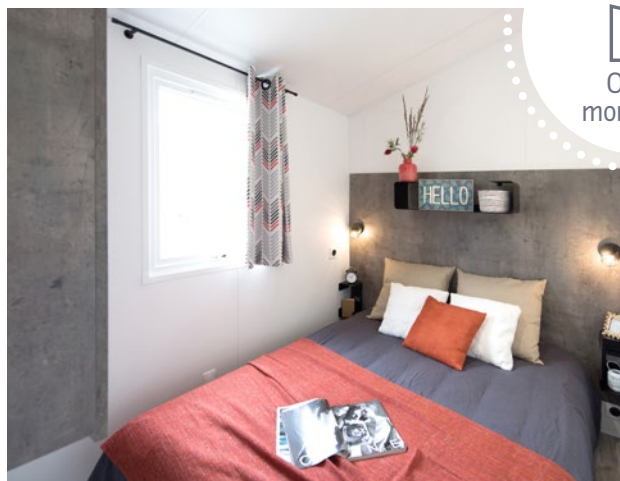

PRÉSENTÉ AVEC OPTION BARDAGE DEMI-RONDINS

Option
monopente