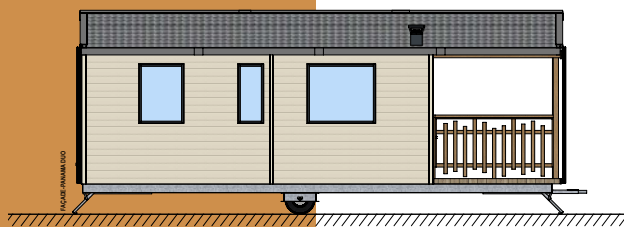

4 personnes

6 pers. avec option convertible

8,25 - 4 m

23 m<sup>2</sup>

Autre configuration possible :  
terrasse à droite

OPTION BARDAGE DEMI-RONDINS

Option  
monopente

PRÉSENTÉ AVEC OPTION BARDAGE DEMI-RONDINS

PRÉSENTÉ AVEC OPTION RÉFRIGÉRATEUR/CONGÉLATEUR ET CLAUSTRA

Le PANAMA duo est LE modèle panoramique par excellence. Doté d'une grande terrasse intégrée et couverte de 9 m<sup>2</sup>, le PANAMA duo prolonge la pièce de vie sur l'extérieur pour profiter pleinement de la nature et de l'environnement alentour. Il est possible en option de choisir une matière bois pour habiller le bardage du modèle PANAMA duo. Le must de l'intégration est alors au rendez-vous. Optez pour un revêtement en demi-rondins ou pour un bardage

landais. Modèle ultra confort, le PANAMA duo offre le meilleur de mobil-home Rideau sur une surface compacte de 23 m<sup>2</sup>.

On y trouve une belle cuisine d'angle, une salle à manger avec une banquette large et conviviale, 2 chambres équipées de lingères doubles et une salle de bains dotée en vasque, rangements, supports serviettes et douche de 80 x 80 cm.

## + ÉQUIPEMENTS STRUCTURELS

- Châssis IPE haute résistance galvanisé à chaud assemblé mécaniquement.
- Plancher hydrofuge 71mm assemblé à la main.
- Bardage bois ou vinyle lin/sand (autres possibilités nous consulter) résistant UV.
- Toiture double pente en plaques d'acier galvanisées type fausses tuiles (3 coloris possibles, autre nous consulter).
- Toit rampant intérieur sur toute la longueur.
- Structure des murs extérieurs réalisée en bois massif.
- Cloisons périphériques en CP décor 5 mm.
- Portes intérieures grande largeur : 63 cm.
- Ouvertures affleurantes en PVC bicolore blanc intérieur et plaxé gris 7016 extérieur, équipées de double vitrage isolant 4/16/4.
- Gouttières intégrées avant et arrière avec 4 descentes pour eaux de pluie.
- Revêtement sol vinyle déco haute résistance 0.40mm et traitement Pureclean NF classe A+.