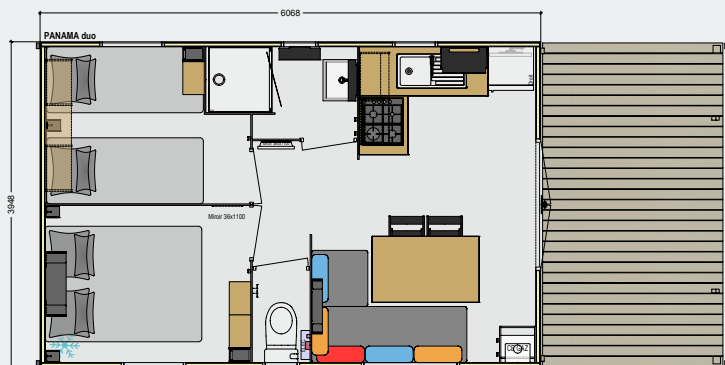

PANAMA duo

+ ÉQUIPEMENTS INTÉRIEURS

CUISINE

- Ensemble complet de meubles intégrés en panneaux mélaminés décor avec amortisseurs de fin de course.
- Cuisine équipée avec casseroles 3 tiroirs, crédence en verre, évier inox 1 cuve, plaque de cuisson gaz 4 feux noire avec piezzo thermocouple, réfrigérateur table top blanc, hotte encastrée.
- Emplacement lave-vaisselle.

SÉJOUR

- Ensemble repas avec table 130 cm et chaises KARANTA pliantes.
- Canapé polyvinyle assorti au décor.
- Étagère déco salon.
- Miroir.
- Colonne technique.
- Rideaux occultants assortis au décor.

CHAMBRE

- Chambres ergonomiques avec meubles ponts, lingères/dressing, chevets et liseuses.
- Ensemble literie complet avec sommiers à lattes sur pieds + matelas mousse polyuréthane haute résilience OEKO-TEX avec traitement SANITIZED.
- Rideaux occultants assortis au décor.

SALLE DE BAINS - WC

- Douche 80x80 cm.
- Vasque avec mitigeur.
- Extracteur d'air.
- Vitrage sablé opaque.
- WC séparé.

+ ÉQUIPEMENTS STRUCTURELS

- Châssis IPE haute résistance galvanisé à chaud assemblé mécaniquement.
- Plancher hydrofuge 71mm assemblé à la main.
- Bardage bois ou vinyle lin/sand (autres possibilités nous consulter) résistant UV.
- Toiture double pente en plaques d'acier galvanisées type fausses tuiles (3 coloris possibles, autre nous consulter).
- Toit rampant intérieur sur toute la longueur.
- Structure des murs extérieurs réalisée en bois massif.
- Cloisons périphériques en CP décor 5 mm.
- Portes intérieures grande largeur : 63 cm.
- Ouvertures affleurantes en PVC bicolore blanc intérieur et plaxé gris 7016 extérieur, équipées de double vitrage isolant 4/16/4.
- Gouttières intégrées avant et arrière avec 4 descentes pour eaux de pluie.
- Revêtement sol vinyle déco haute résistance 0.40mm et traitement Pureclean NF classe A+.

+ ÉQUIPEMENTS TECHNIQUES

- Chauffe-eau électronique.
- Convecteur 1000 W dans le séjour.
- WC en céramique, avec abattant et chasse d'eau double flux.
- SDB équipée tout confort avec vasque et douche + extracteur d'air.
- Mitigeurs au niveau de tous les points d'eau robinetterie design NF certifiée ACS.
- Éclairage intérieur 100% LED basse consommation.
- Éclairage extérieur hublot.
- Bras TV + pré-branchement TV.

PACKS ET ÉQUIPEMENTS OPTIONNELS

PACK CONFORT +

- Chaises CONFORT
- Réfrigérateur/congélateur noir
- Combiné store ou volets roulants sur les fenêtres des chambres
- Miroir dans la chambre des parents
- Portes sur les meubles hauts de la chambre enfants (4 coloris au choix)

AUTRES OPTIONS

- Couchage d'appoint
- Voilages
- Clastra

PACK MOB'I®

Connect & Full Connect

la domotique accessible à tous

NOUVEAU Configurez les ambiances intérieures et extérieures de votre mobil-home sur notre site web !