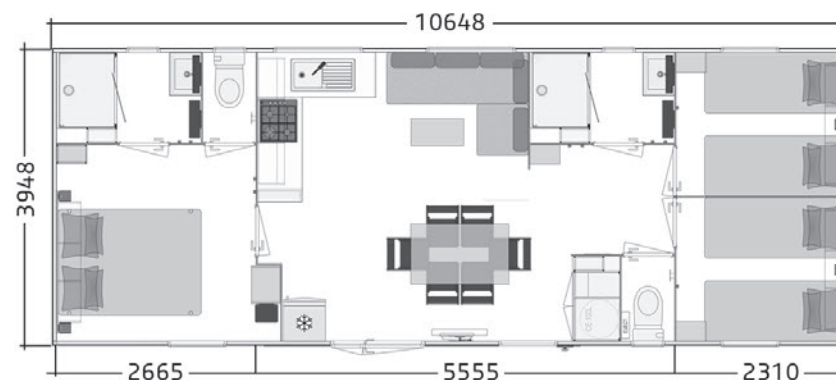

TOSCANE 106.3 S

COLLECTION 2022

6 personnes
8 pers. avec option convertible

10,65 - 4 m

40 m²

NOUVEAU

Configurez les ambiances intérieures et extérieures de votre mobil-home sur notre site web !

+ ÉQUIPEMENTS STRUCTURELS

- Châssis IPE haute résistance galvanisé à chaud assemblé mécaniquement.
- Plancher hydrofuge 71 mm assemblé à la main.
- Bardage vinyle lin/sand résistant aux UV (autres possibilités nous consulter).
- Toiture double pente en plaques d'acier galvanisées type fausses tuiles (3 coloris possibles, autre nous consulter).
- Toit rampant intérieur sur toute la longueur.
- Structure des murs extérieurs réalisée en bois massif.
- Cloisons périphériques en CP décor 5 mm.
- Portes intérieures grande largeur : 63 cm.
- Ouvertures en PVC bicolore blanc intérieur et plaxé gris 7016 extérieur, équipées de double vitrage isolant 4/16/4.
- Gouttières intégrées avant et arrière avec 4 descentes pour eaux de pluie.
- Revêtement sol vinyle déco haute résistance 0.40 mm et traitement Pureclean NF classe A+.

+ ÉQUIPEMENTS TECHNIQUES

- Cumulus électrique 100 L avec régulateur thermostatique.
- Convecteur 1000 W dans le séjour.
- WC en céramique, avec abattant et chasse d'eau double flux.
- SDB équipées tout confort avec vasque et douche + ventilation motorisée.
- Mitigeurs au niveau de tous les points d'eau robinetterie design NF certifiée ACS.
- Éclairage intérieur 100% LEDs basse consommation.
- Éclairage extérieur LEDs.
- Bras TV + pré-branchement TV.
- Délesteur.

+ ÉQUIPEMENTS INTÉRIEURS

CUISINE

- Ensemble complet de meubles intégrés en panneaux mélaminés décor avec amortisseurs de fin de course.
- Cuisine équipée avec casseroles 3 tiroirs, crédence en verre, évier inox 1 cuve, plaque de cuisson gaz 4 feux noire avec piezzo thermocouple, réfrigérateur congélateur silver, hotte encastrée.
- Emplacement lave-vaisselle.
- Range bouteille

SÉJOUR

- Ensemble repas avec table 130 cm et chaises KARANTA pliantes.
- Canapé polyvinyle finition similicuir, assorti au décor.
- Étagère déco salon.
- Miroir.
- Table basse salon.
- Colonne technique/placard de rangement.
- Placard de rangement dans l'entrée.
- Rideaux occultants assortis au décor.

CHAMBRES

- Chambres ergonomiques avec meubles ponts, lingères/dressing, chevets et liseuses.
- Ensemble literie complet avec sommiers à lattes sur pieds + matelas mousse polyuréthane haute résilience OEKO-TEX avec traitement SANITIZED.
- Rideaux occultants assortis au décor.

SALLE DE BAINS - WC

- 2 douches 80 x100 cm.
- Vasques avec mitigeur.
- Ventilation motorisée.
- Vitrage sablé opaque.
- 2 WC séparés.