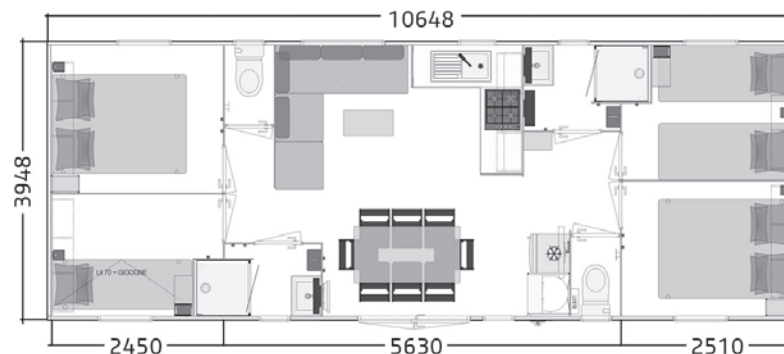

TOSCANE 106.4 S

COLLECTION 2022

8 personnes
10 pers. avec option convertible

10,65 - 4 m

40 m²

NOUVEAU

Configurez les ambiances intérieures et extérieures de votre mobil-home sur notre site web !

+ ÉQUIPEMENTS STRUCTURELS

- Châssis IPE haute résistance galvanisé à chaud assemblé mécaniquement.
- Plancher hydrofuge 71 mm assemblé à la main.
- Bardage vinyle lin/sand résistant aux UV (autres possibilités nous consulter).
- Toiture double pente en plaques d'acier galvanisées type fausses tuiles (3 coloris possibles, autre nous consulter).
- Toit rampant intérieur sur toute la longueur.
- Structure des murs extérieurs réalisée en bois massif.
- Cloisons périphériques en CP décor 5 mm.
- Portes intérieures grande largeur : 63 cm.
- Ouvertures en PVC bicolore blanc intérieur et plaxé gris 7016 extérieur, équipées de double vitrage isolant 4/16/4.
- Gouttières intégrées avant et arrière avec 4 descentes pour eaux de pluie.
- Revêtement sol vinyle déco haute résistance 0.40 mm et traitement Pureclean NF classe A+.

SALLE DE BAINS - WC

- Douches 80 x 80 cm.
- Vasque avec mitigeur.
- Ventilation motorisée.
- Vitrage sablé opaque.
- WC séparé.