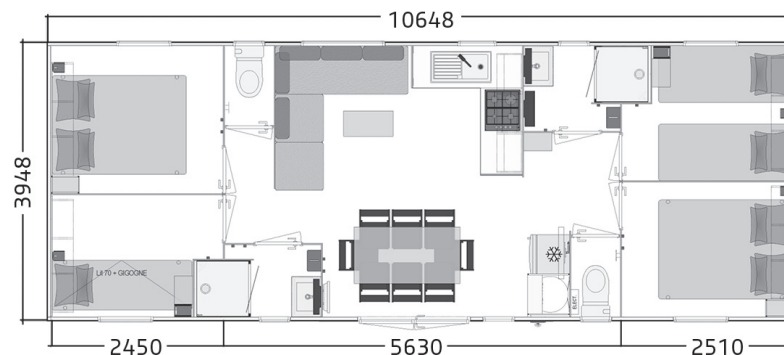

TOSCANE 106.4 S

COLLECTION 2022

8 personnes
10 pers. avec option convertible

10,65 - 4 m

40 m²

2 salles de bains
2 WC

NOUVEAU

Configurez les ambiances intérieures et extérieures de votre mobil-home sur notre site web !

+ ÉQUIPEMENTS STRUCTURELS

- Châssis IPE haute résistance galvanisé à chaud assemblé mécaniquement.
- Plancher hydrofuge 71 mm assemblé à la main.
- Bardage vinyle lin/sand résistant aux UV (autres possibilités nous consulter).
- Toiture double pente en plaques d'acier galvanisées type fausses tuiles (3 coloris possibles, autre nous consulter).
- Toit rampant intérieur sur toute la longueur.
- Structure des murs extérieurs réalisée en bois massif.
- Cloisons périphériques en CP décor 5 mm.
- Portes intérieures grande largeur : 63 cm.
- Ouvertures en PVC bicolore blanc intérieur et plaxé gris 7016 extérieur, équipées de double vitrage isolant 4/16/4.
- Gouttières intégrées avant et arrière avec 4 descentes pour eaux de pluie.
- Revêtement sol vinyle déco haute résistance 0.40 mm et traitement Pureclean NF classe A+.

+ ÉQUIPEMENTS TECHNIQUES

- Cumulus électrique 100L avec régulateur thermostatique.
- Convecteur 1000 W dans le séjour.
- WC en céramique, avec abattant et chasse d'eau double flux.
- SDB équipées tout confort avec vasque et douche + ventilation motorisée.
- Mitigeurs au niveau de tous les points d'eau robinetterie design NF certifiée ACS.
- Éclairage intérieur 100% LEDs basse consommation.
- Éclairage extérieur LEDs.
- Bras TV + pré-branchement TV.
- Délesteur.

+ ÉQUIPEMENTS INTÉRIEURS

CUISINE

- Ensemble complet de meubles intégrés en panneaux mélaminés décor avec amortisseurs de fin de course.
- Cuisine équipée avec casseroles 3 tiroirs, crédence en verre, évier inox 1 cuve, plaque de cuisson gaz 4 feux noire avec piezzo thermocouple, réfrigérateur/congélateur silver, hotte encastrée.
- Emplacement lave-vaisselle.

SÉJOUR

- Ensemble repas avec table 150 cm et chaises KARANTA pliantes.
- Canapé polyvinyle finition similicuir, assorti au décor.
- Étagère déco salon.
- Miroir.
- Table basse salon.
- Colonne technique/placard de rangement.
- Rideaux occultants assortis au décor.

CHAMBRES

- Chambres ergonomiques avec meubles ponts, lingères/dressing, chevets et liseuses.
- Ensemble literie complet avec sommiers à lattes sur pieds + matelas mousse polyuréthane haute résilience OEKO-TEX avec traitement SANITIZED.
- Rideaux occultants assortis au décor.

SALLE DE BAINS - WC

- Douches 80 x 80 cm.
- Vasque avec mitigeur.
- Ventilation motorisée.
- Vitrage sablé opaque.
- WC séparé.