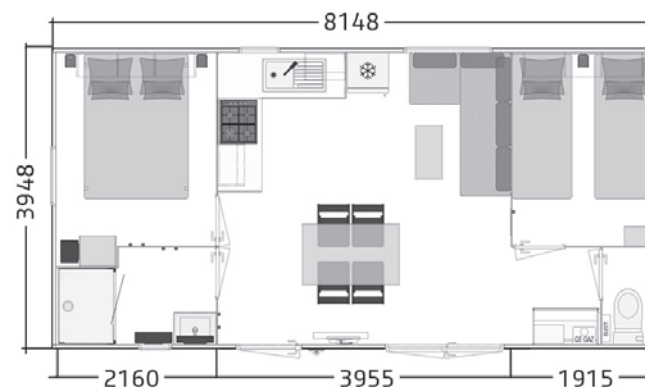

TOSCANE 81.2

COLLECTION 2022

4 personnes
6 pers. avec option convertible

8,15 - 4 m

31 m²

NOUVEAU

Configurez les ambiances intérieures et extérieures de votre mobil-home sur notre site web !

+ ÉQUIPEMENTS STRUCTURELS

- Châssis IPE haute résistance galvanisé à chaud assemblé mécaniquement.
- Plancher hydrofuge 71 mm assemblé à la main.
- Bardage vinyle lin/sand résistant aux UV (autres possibilités nous consulter).
- Toiture double pente en plaques d'acier galvanisées type fausses tuiles (3 coloris possibles, autre nous consulter).
- Toit rampant intérieur sur toute la longueur.
- Structure des murs extérieurs réalisée en bois massif.
- Cloisons périphériques en CP décor 5 mm.
- Portes intérieures grande largeur : 63 cm.
- Ouvertures en PVC bicolore blanc intérieur et plaxé gris 7016 extérieur, équipées de double vitrage isolant 4/16/4.
- Gouttières intégrées avant et arrière avec 4 descentes pour eaux de pluie.
- Revêtement sol vinyle déco haute résistance 0.40 mm et traitement Pureclean NF classe A+.

SALLE DE BAINS - WC

- Douche 80 x100 cm.
- Vasque avec mitigeur.
- Ventilation motorisée.
- Vitrage sablé opaque.
- WC séparé.