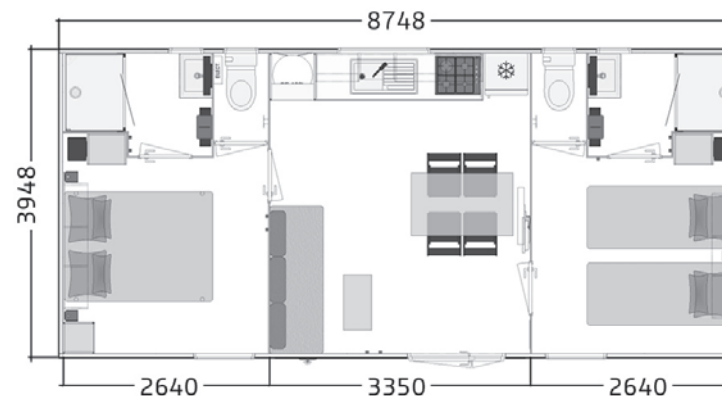

TOSCANE 87.2 S

COLLECTION 2022

4 personnes
6 pers. avec option convertible

8,75 - 4 m

33 m²

NOUVEAU

Configurez les ambiances intérieures et extérieures de votre mobil-home sur notre site web !

+ ÉQUIPEMENTS STRUCTURELS

- Châssis IPE haute résistance galvanisé à chaud assemblé mécaniquement.
- Plancher hydrofuge 71 mm assemblé à la main.
- Bardage vinyle lin/sand résistant aux UV (autres possibilités nous consulter).
- Toiture double pente en plaques d'acier galvanisées type fausses tuiles (3 coloris possibles, autre nous consulter).
- Toit rampant intérieur sur toute la longueur.
- Structure des murs extérieurs réalisée en bois massif.
- Cloisons périphériques en CP décor 5 mm.
- Portes intérieures grande largeur : 63 cm.
- Ouvertures en PVC bicolore blanc intérieur et plaxé gris 7016 extérieur, équipées de double vitrage isolant 4/16/4.
- Gouttières intégrées avant et arrière avec 4 descentes pour eaux de pluie.
- Revêtement sol vinyle déco haute résistance 0.40 mm et traitement Pureclean NF classe A+.

+ ÉQUIPEMENTS TECHNIQUES

- Cumulus électronique 100 L avec régulateur thermo-statique.
- Convecteur 1000 W dans le séjour.
- WC en céramique, avec abattant et chasse d'eau double flux.
- SDB équipées tout confort avec vasque et douche + ventilation motorisée.
- Mitigeurs au niveau de tous les points d'eau robinetterie design NF certifiée ACS.
- Éclairage intérieur 100% LEDs basse consommation.
- Éclairage extérieur LEDs.
- Bras TV + pré-branchement TV.
- Délesteur.

+ ÉQUIPEMENTS INTÉRIEURS

CUISINE

- Ensemble complet de meubles intégrés en panneaux mélaminés décor avec amortisseurs de fin de course.
- Cuisine équipée avec casseroles 3 tiroirs, crédence en verre, évier inox 1 cuve, plaque de cuisson gaz 4 feux noire avec piezzo thermocouple, réfrigérateur table top blanc, hotte encastrée.
- Emplacement lave-vaisselle.

SÉJOUR

- Ensemble repas avec table 130 cm et chaises KARANTA pliantes.
- Canapé polyvinyle finition similicuir, assorti au décor.
- Étagère déco salon.
- Miroir.
- Table basse.
- Colonne technique/placard de rangement.
- Rideaux occultants assortis au décor.

CHAMBRES

- Chambres ergonomiques avec meubles ponts, lingères/dressing, chevets et liseuses.
- Ensemble literie complet avec sommiers à lattes sur pieds + matelas mousse polyuréthane haute résilience OEKO-TEX avec traitement SANITIZED.
- Rideaux occultants assortis au décor.

SALLE DE BAINS - WC

- Douches 80 x 100 cm.
- Vasque avec mitigeur.
- Ventilation motorisée.
- Vitrage sablé opaque.
- 1 WC séparé.