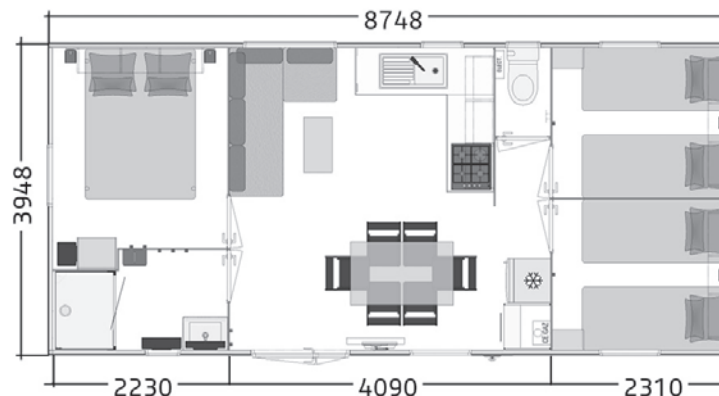

TOSCANE 87.3

COLLECTION 2022

4 personnes
6 pers. avec option convertible

8,75 - 4 m

33 m²

NOUVEAU

Configurez les ambiances intérieures et extérieures de votre mobil-home sur notre site web !

+ ÉQUIPEMENTS STRUCTURELS

- Châssis IPE haute résistance galvanisé à chaud assemblé mécaniquement.
- Plancher hydrofuge 71 mm assemblé à la main.
- Bardage vinyle lin/sand résistant aux UV (autres possibilités nous consulter).
- Toiture double pente en plaques d'acier galvanisées type fausses tuiles (3 coloris possibles, autre nous consulter).
- Toit rampant intérieur sur toute la longueur.
- Structure des murs extérieurs réalisée en bois massif.
- Cloisons périphériques en CP décor 5 mm.
- Portes intérieures grande largeur : 63 cm.
- Ouvertures en PVC bicolore blanc intérieur et plaxé gris 7016 extérieur, équipées de double vitrage isolant 4/16/4.
- Gouttières intégrées avant et arrière avec 4 descentes pour eaux de pluie.
- Revêtement sol vinyle déco haute résistance 0.40 mm et traitement Pureclean NF classe A+

SALLE DE BAINS - WC

- Douche 100 x 80 cm.
- Vasque avec mitigeur.
- Ventilation motorisée.
- Vitrage sablé opaque.
- WC séparé.