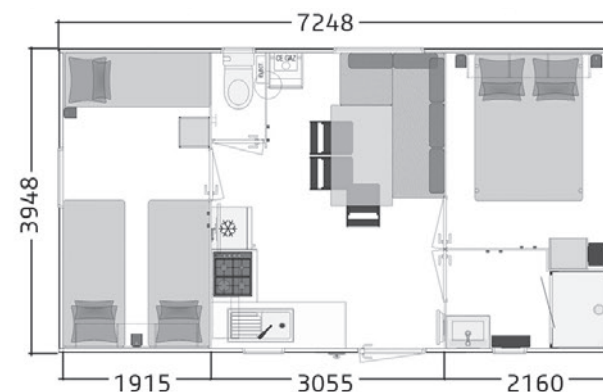

VENEZIA 72.2

COLLECTION 2022

4 personnes
6 pers. avec option convertible

7,25 - 4 m

27 m²

NOUVEAU

Configurez les ambiances intérieures et extérieures de votre mobil-home sur notre site web !

+ ÉQUIPEMENTS STRUCTURELS

- Châssis IPE haute résistance galvanisé à chaud assemblé mécaniquement.
- Plancher hydrofuge 71 mm assemblé à la main.
- Bardage vinyle lin/sand résistant aux UV (autres possibilités nous consulter).
- Toiture double pente en plaques d'acier galvanisées type fausses tuiles (3 coloris possibles, autre nous consulter).
- Toit rampant intérieur sur toute la longueur.
- Structure des murs extérieurs réalisée en bois massif.
- Cloisons périphériques en CP décor 5 mm.
- Portes intérieures grande largeur : 63 cm.
- Ouvertures en PVC bicolore blanc intérieur et plaxé gris 7016 extérieur, équipées de double vitrage isolant 4/16/4.
- Gouttières intégrées avant et arrière avec 4 descentes pour eaux de pluie.
- Revêtement sol vinyle déco haute résistance 0.40 mm et traitement Pureclean NF classe A+.

SALLE DE BAINS - WC

- Douche 80 x 100 cm.
- Vasque avec mitigeur.
- Ventilation motorisée.
- Vitrage sablé opaque.
- WC séparé.