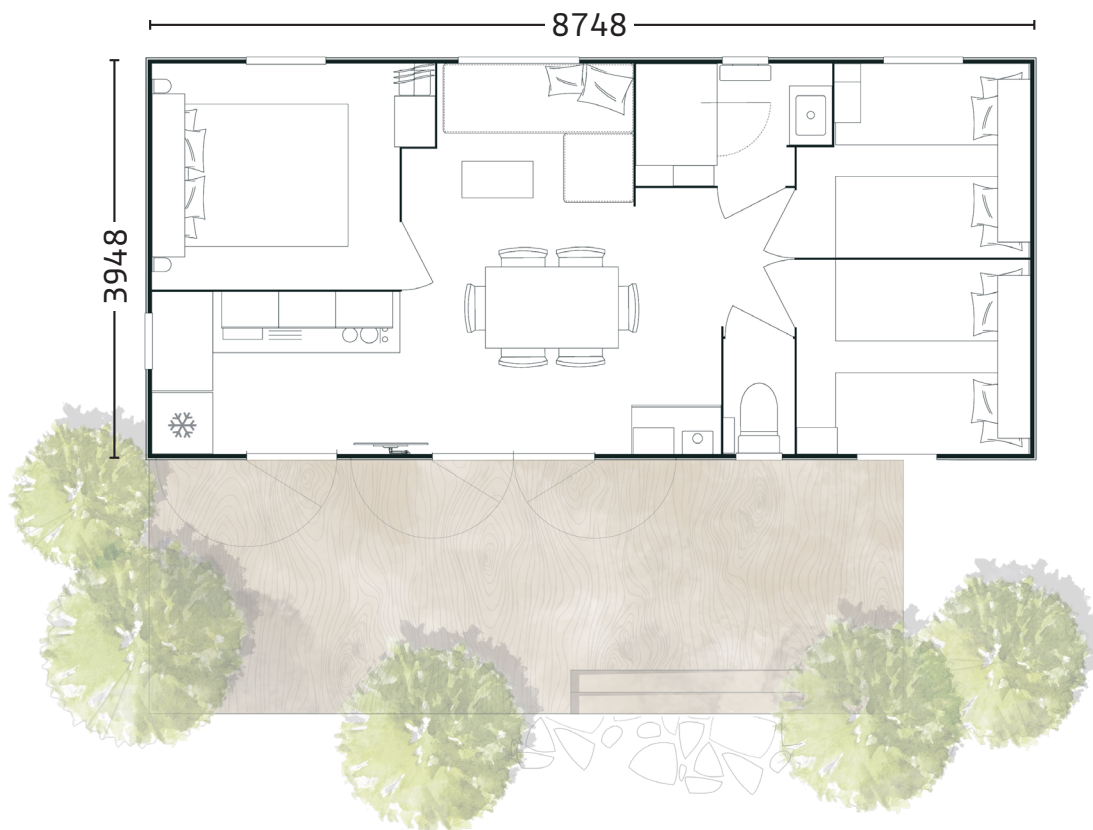

# bahia 87.3

modèle avec  
cuisine panoramique

33 m<sup>2</sup>

Longueur : 8.8 m  
Largeur : 4 m

6 pers.

MODÈLE PRÉSENTÉ  
AVEC LES CONFIGURATIONS DE SÉRIE SUIVANTES :

Portes meubles hauts cuisine  
*Chêne blanchi*

Coussinerie  
*Bleu majorelle*

Rideau  
*Bleu majorelle*

MODÈLE PRÉSENTÉ AVEC LES OPTIONS SUIVANTES :

**Bardage**  
1 face PVC rigide "lame large" GRIS  
3 faces vinyle LIN