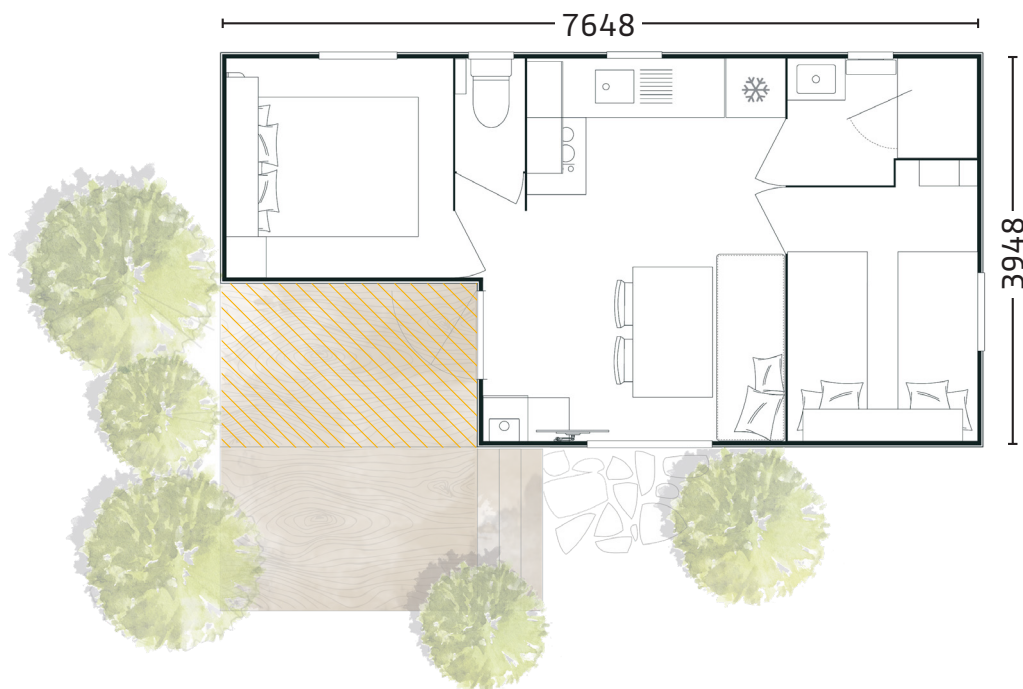

# bergame 76.2 Ti

modèle avec  
terrasse intégrée

25 m<sup>2</sup>

Longueur : 7.7 m  
Largeur : 4 m

4 pers.

TERRASSE À GAUCHE OU À DROITE, AU CHOIX

Terrasse couverte, toit en continuité avec le mobil-home

MODÈLE PRÉSENTÉ  
AVEC LES CONFIGURATIONS DE SÉRIE SUIVANTES :

Portes meubles hauts cuisine  
*Chêne blanchi*

Coussinerie  
*Bleu majorelle*

Rideau  
*Bleu majorelle*

MODÈLE PRÉSENTÉ AVEC LES OPTIONS SUIVANTES :

Bardage  
1 face PVC rigide "lame large" MARRON  
3 faces vinyle SAND